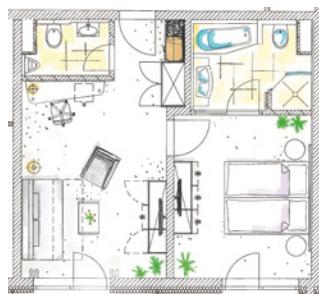

UNSER GÄSTE-SERVICE BEINHALTET ZUSÄTZLICH DIESE MEHRWERT-INKLUSIVLEISTUNGEN:

- Getränkeauswahl aus der Hotelzimmer- Minibar
- LAN High Speed Internet & Telefonflat in den Hotelzimmern
- Business-Internetplätze mit PC, Drucker und Laptopanschlüssen, TV-Informationskanal
- 24 h check in über „Hotelomat“
- 16 h betreute Hotel-Rezeption

Genießen Sie echtes Wohlfühl-Ambiente bei einem Kaffee oder Drink an der Lobby-Bar in freundlicher Atmosphäre oder in der gemütlichen Hotellounge mit Internetecke und unserem attraktiven und spannenden Wasserspiel mit nächtlicher Illumination.

Suite

Feng Shui Harmonie & Komfort genießen

Wir bieten Ihnen 40 moderne, nach Feng Shui und baubiologischen Aspekten erstellte, klimatisierte Nichtraucherzimmer in 5 verschiedenen Kategorien zur Auswahl. Alle Zimmer, die Suiten und Apartments sind mit dreifachverglasten Fenstern schallisoliert und verfügen über modern ausgestattete Bäder mit begehbare Dusche, zum Teil mit zusätzlicher Badewanne, übergroße metallfreie Betten mit 2,10m Länge und eine bequeme Sitzgelegenheit. Naturnahe und allergikerfreundliche Baumaterialien, individuell schaltbare Elektrosmog-Reduzierung und Energiefluss optimierende Proportionen, Formen und Farben fördern Ihr Wohlbefinden und eine schnelle Erholung. Warum das so ist, erklären wir Ihnen gerne im Detail auf unserer Homepage oder in einem persönlichen Gespräch.